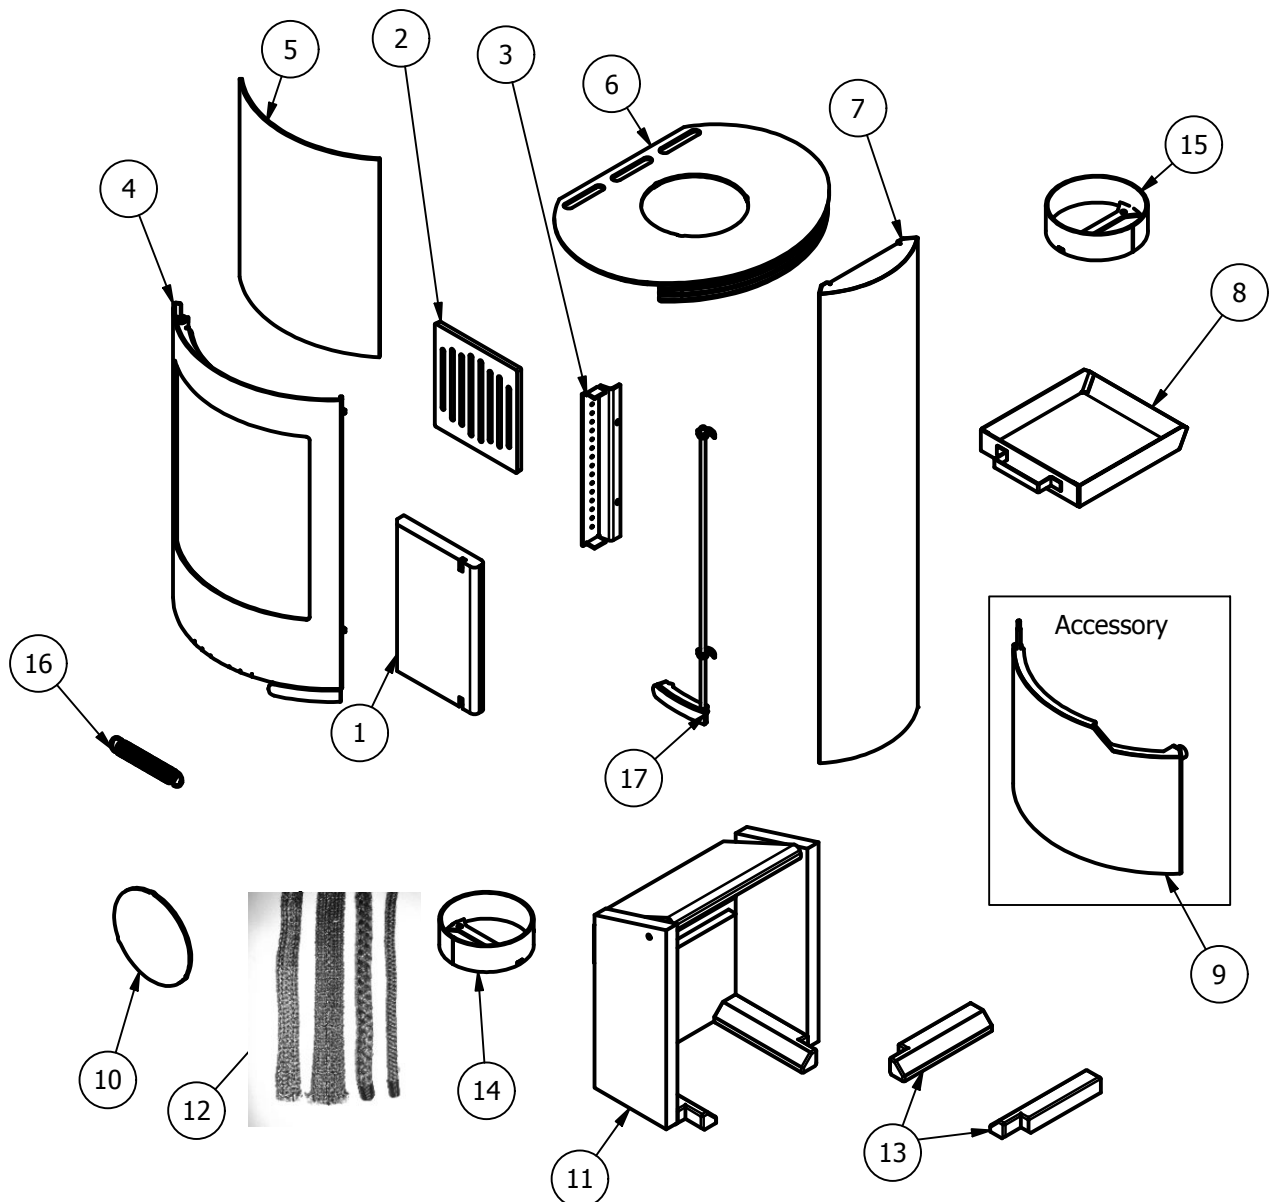

## Spare Parts ILD 7 ECO AP

Pos.	Market Name	Scan Item no.AP	Ext. supplier code
1	BAFFLE PLATE WARM/ILD 7/8	50064277	1083169
2	CASTIRON GRATE W/I 7/8/9/10/11	50054180	1075411
3	DECO-RAIL CB-BURNER W/I 7/8	50054182	1079201
4	DOOR COMPLETE ILD 7/8 ECO	50064279	5830127
5	GLASS FOR W/I 7+8 (317X380)	50054185	0105433
6	STEEL TOP COMPL. ILD 7+8	50054186	1078961
7	KIT STEEL SIDES ILD 7	50054187	1079241
8	ASH DRAWER W/I 7/8	50054188	1079251
9	WOOD COMPARTMENT DOOR W/I 7/8	50054327	5830107
10	TOP LID	50064265	1078971
11	KIT BURN PLATES W/I 7 COMPL.	50064273	5830125
12	KIT GASKET W/I 8-15	50054189	5830105
13	KIT BOTTOM STONES WARM/ILD 7/8	50054181	5830103
14	CONNECTING PIECE Ø150 I/W 7-15	50064517	1078864
15	CONNECTING PIECE Ø160 I/W 7-15	50054193	1078861
16	SPRING BA1 I/W 7/8	50064514	1079182
17	HANDLE COMPLETE W/I 7/88	50064269	5830129

14	1	1078933	M5x16
13	4	1071945	M10x16
12	1	1078864	SKLOP Ø150
11	1	5830127	SKLOP montáža
10	1	1079201	≠1,5; Č.4580
9	1	1079021	SKLOP
8	1	1075411	GG20
7	1	5830125	
6	1	1078961	SKLOP
5	1	1079231	SKLOP
4	2	1079241	SKLOP
3	1	1079141	≠1,5; DC01 pocink.
2	1	1078911	SKLOP
1	1	1079251	SKLOP
Pos.	QTY	CODE	Description

14	2	0304875	M6x30
13	2	1083281	Ø5x30
12	6	0307561	M6
11	3	0307552	M5
10	1	1079261	≠6
9	1	1078933	M5x16
8	1	1079231	Sklop
7	1	1079182	Ø1,5x76,5
6	4	0309984	A8
5	2	1079181	Ø11 x 11
4	2	1079191	Ø8/Ø6x19
3	1	1079171	≠3
2	1	1078681	Sklop
1	1		Montaža
Pos.	QTY	CODE	Description