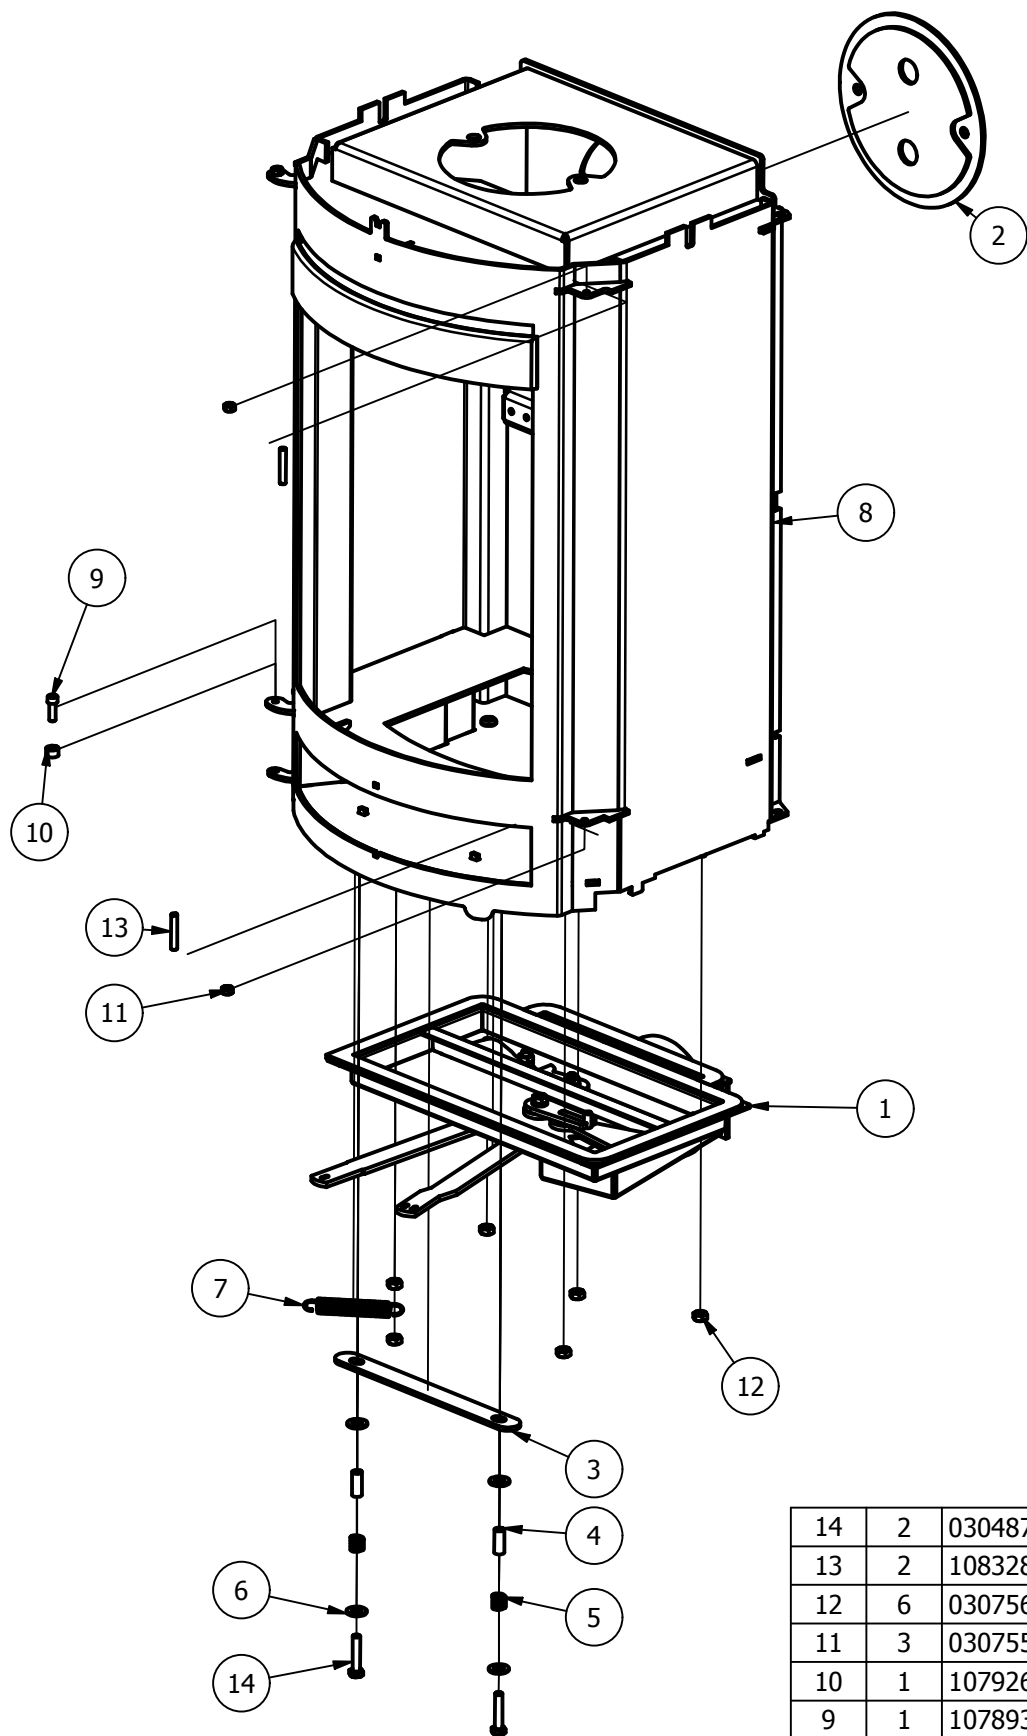

## Spare Parts ILD 7 ECO AP

Pos.	Market Name	Scan Item no.AP	Ext. supplier code
1	BAFFLE PLATE WARM/ILD 7/8	50064277	1083169
2	CASTIRON GRATE W/I 7/8/9/10/11	50054180	1075411
3	DECO-RAIL CB-BURNER W/I 7/8	50054182	1079201
4	DOOR COMPLETE ILD 7/8 ECO	50064279	5830127
5	GLASS FOR W/I 7+8 (317X380)	50054185	0105433
6	STEEL TOP COMPL. ILD 7+8	50054186	1078961
7	KIT STEEL SIDES ILD 7	50054187	1079241
8	ASH DRAWER W/I 7/8	50054188	1079251
9	WOOD COMPARTMENT DOOR W/I 7/8	50054327	5830107
10	TOP LID	50064265	1078971
11	KIT BURN PLATES W/I 7 COMPL.	50064273	5830125
12	KIT GASKET W/I 8-15	50054189	5830105
13	KIT BOTTOM STONES WARM/ILD 7/8	50054181	5830103
14	CONNECTING PIECE Ø150 I/W 7-15	50064517	1078864
15	CONNECTING PIECE Ø160 I/W 7-15	50054193	1078861
16	SPRING BA1 I/W 7/8	50064514	1079182
17	HANDLE COMPLETE W/I 7/88	50064269	5830129

14	1	1078933	M5x16
13	4	1071945	M10x16
12	1	1078864	SKLOP Ø150
11	1	5830127	SKLOP montáža
10	1	1079201	≠1,5; Č.4580
9	1	1079021	SKLOP
8	1	1075411	GG20
7	1	5830125	
6	1	1078961	SKLOP
5	1	1079231	SKLOP
4	2	1079241	SKLOP
3	1	1079141	≠1,5; DC01 pocink.
2	1	1078911	SKLOP
1	1	1079251	SKLOP
Pos.	QTY	CODE	Description

14	2	0304875	M6x30
13	2	1083281	Ø5x30
12	6	0307561	M6
11	3	0307552	M5
10	1	1079261	≠6
9	1	1078933	M5x16
8	1	1079231	Sklop
7	1	1079182	Ø1,5x76,5
6	4	0309984	A8
5	2	1079181	Ø11 x 11
4	2	1079191	Ø8/Ø6x19
3	1	1079171	≠3
2	1	1078681	Sklop
1	1		Montaža
Pos.	QTY	CODE	Description

7	2	1083165	≠25;vermikulit
6	1	0400685	≠30;termobeton
5	1	0400684	≠30;termobeton
4	1	1083169	≠25;vermikulit
3	2	1079221	Ø8x38; Č.4580
2	1	1083163	≠25;vermikulit
1	1	1083162	≠25;vermikulit
Pos.	QTY	CODE	Description