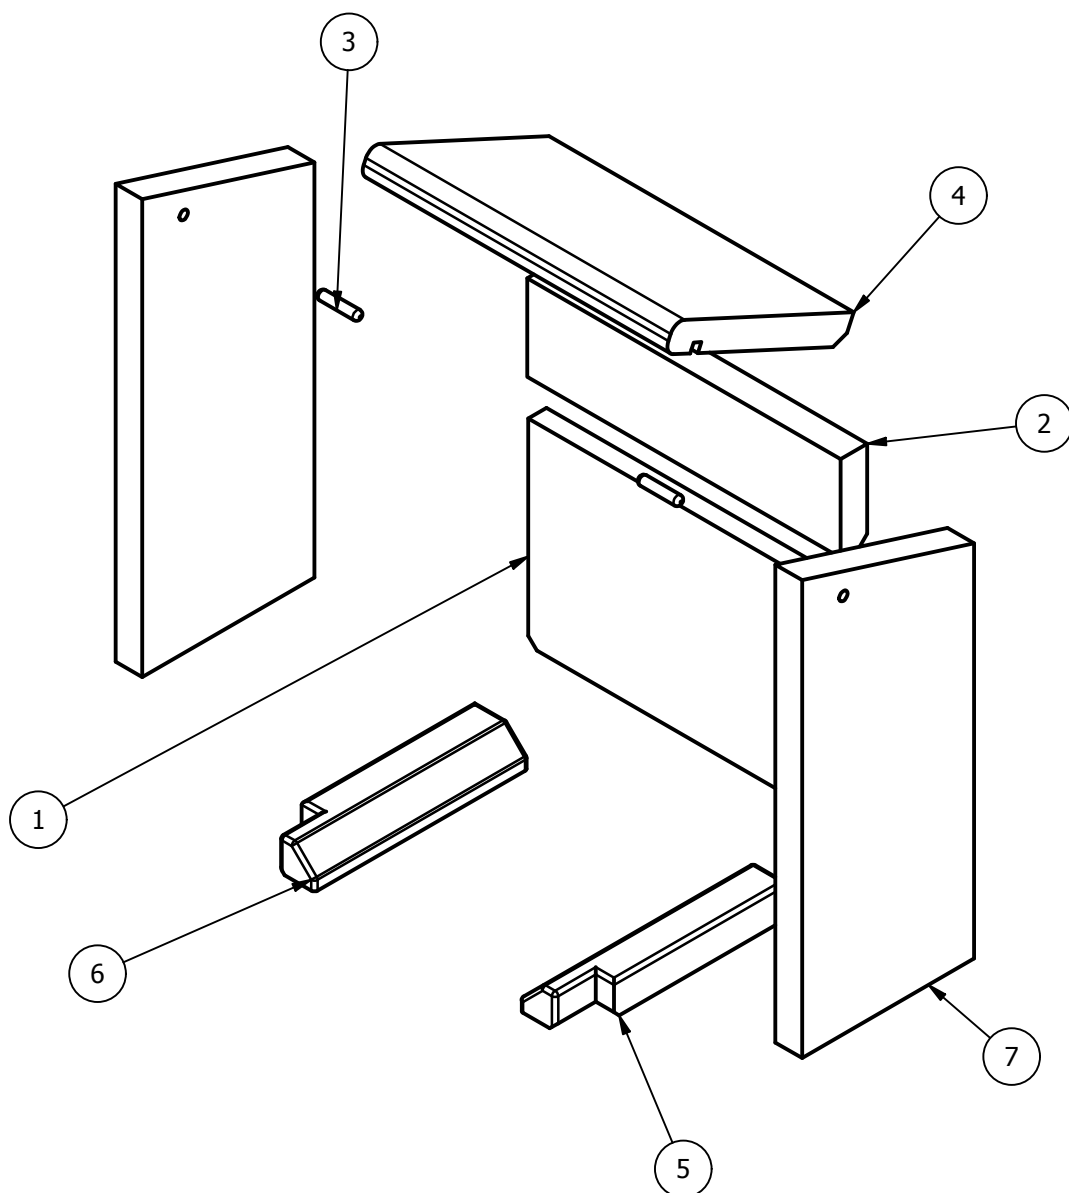

7	2	1083165	≠25;vermikulit
6	1	0400685	≠30;termobeton
5	1	0400684	≠30;termobeton
4	1	1083169	≠25;vermikulit
3	2	1079221	Ø8x38; Č.4580
2	1	1083163	≠25;vermikulit
1	1	1083162	≠25;vermikulit
Pos.	QTY	CODE	Description

KIT BURNPLATES W/I 7 COMPL. (5830125)