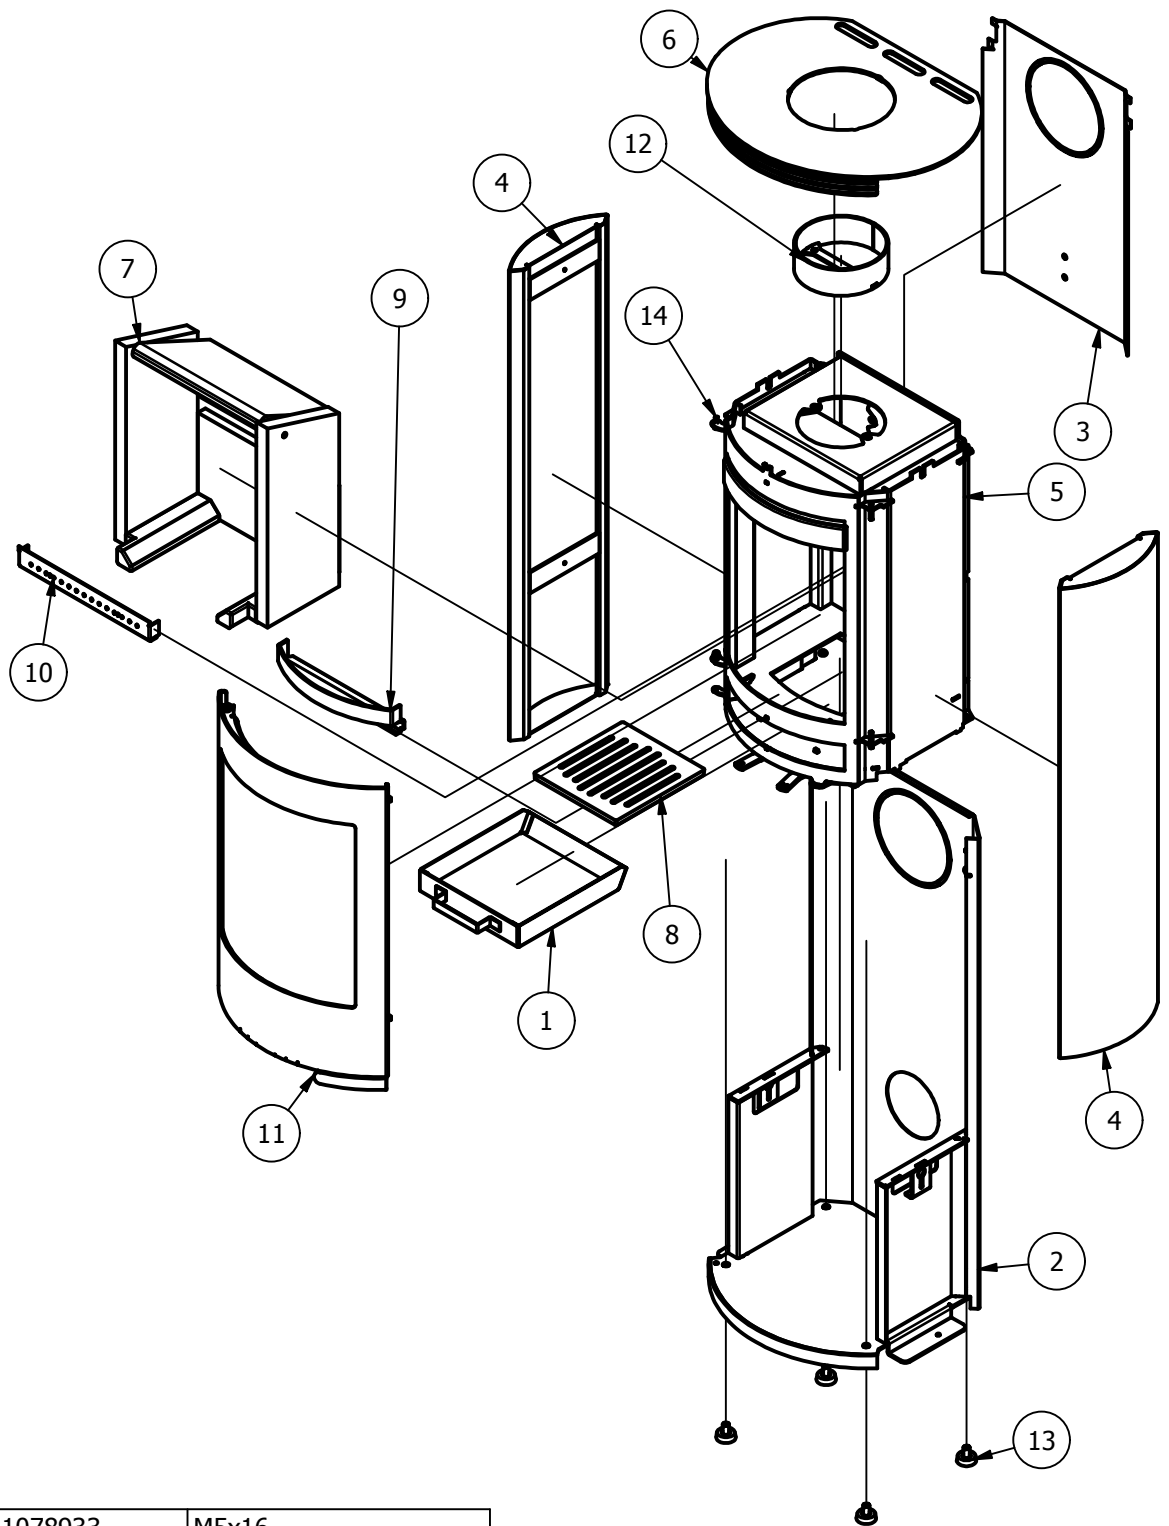

## Spare Parts ILD 7 ECO AP

Pos.	Market Name	Scan Item no.AP	Ext. supplier code
1	BAFFLE PLATE WARM/ILD 7/8	50064277	1083169
2	CASTIRON GRATE W/I 7/8/9/10/11	50054180	1075411
3	DECO-RAIL CB-BURNER W/I 7/8	50054182	1079201
4	DOOR COMPLETE ILD 7/8 ECO	50064279	5830127
5	GLASS FOR W/I 7+8 (317X380)	50054185	0105433
6	STEEL TOP COMPL. ILD 7+8	50054186	1078961
7	KIT STEEL SIDES ILD 7	50054187	1079241
8	ASH DRAWER W/I 7/8	50054188	1079251
9	WOOD COMPARTMENT DOOR W/I 7/8	50054327	5830107
10	TOP LID	50064265	1078971
11	KIT BURN PLATES W/I 7 COMPL.	50064273	5830125
12	KIT GASKET W/I 8-15	50054189	5830105
13	KIT BOTTOM STONES WARM/ILD 7/8	50054181	5830103
14	CONNECTING PIECE Ø150 I/W 7-15	50064517	1078864
15	CONNECTING PIECE Ø160 I/W 7-15	50054193	1078861
16	SPRING BA1 I/W 7/8	50064514	1079182
17	HANDLE COMPLETE W/I 7/88	50064269	5830129

14	1	1078933	M5x16
13	4	1071945	M10x16
12	1	1078864	SKLOP Ø150
11	1	5830127	SKLOP montáža
10	1	1079201	≠1,5; Č.4580
9	1	1079021	SKLOP
8	1	1075411	GG20
7	1	5830125	
6	1	1078961	SKLOP
5	1	1079231	SKLOP
4	2	1079241	SKLOP
3	1	1079141	≠1,5; DC01 pocink.
2	1	1078911	SKLOP
1	1	1079251	SKLOP
Pos.	QTY	CODE	Description