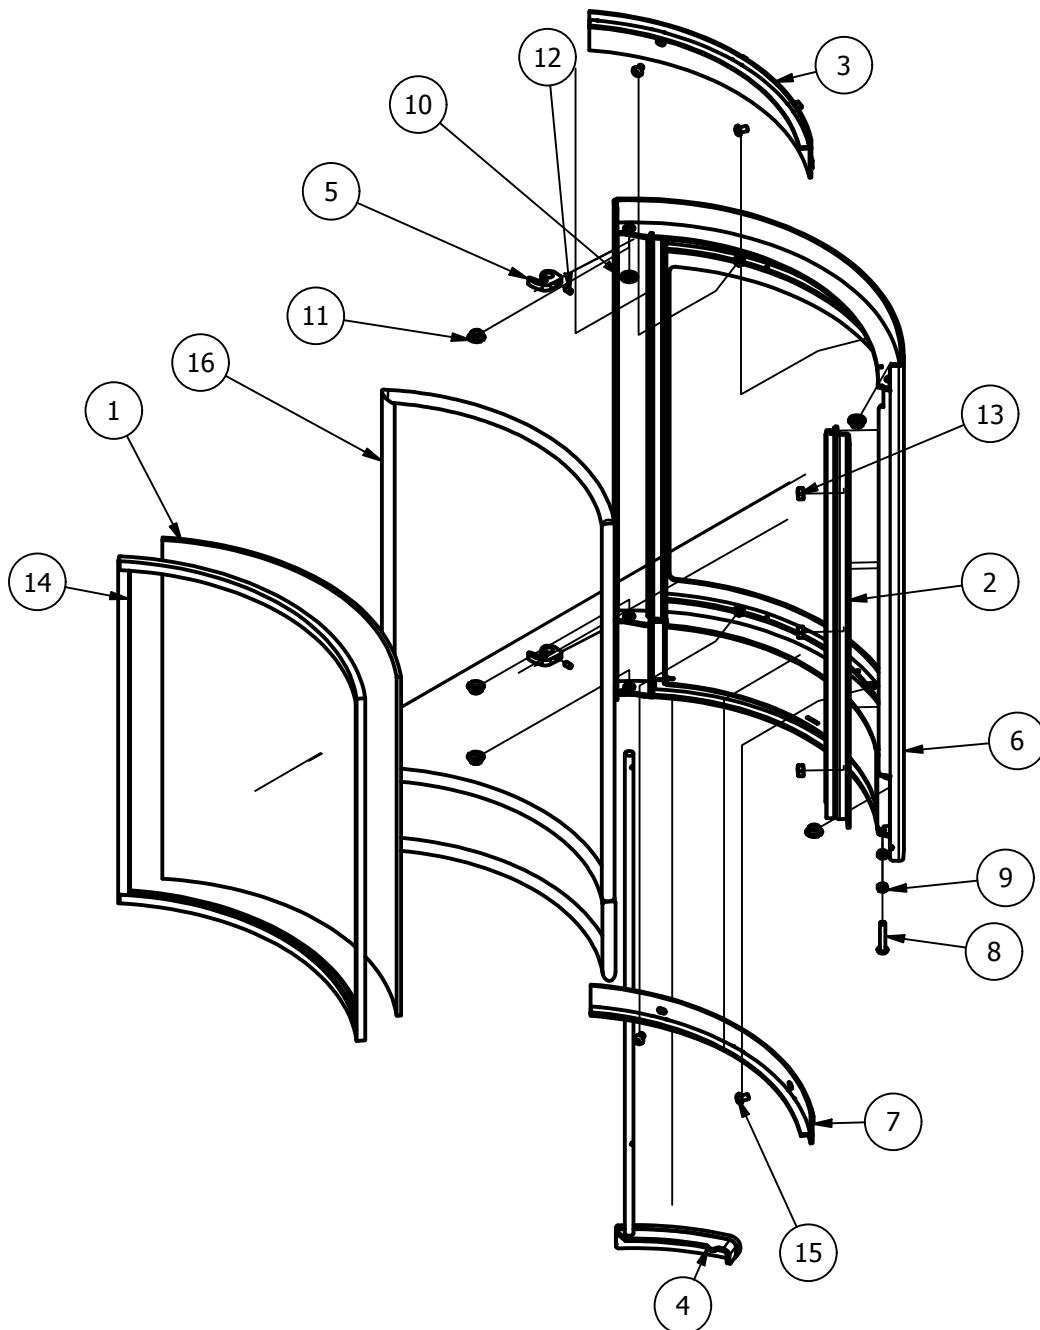

16	1	1079998	Ø12x1980
15	4	0305195	ISO 7380-10.9
14	1	1079997	≠3x20x1470;stakl.vlak.
13	3	0307561	SRPS.M.B1.601
12	2	0305012	M4x8; DIN 914
11	5	1078437	Ø10/Ø8x5,5;
10	1	0310332	SRPS.M.B2.011
9	2	0307552	SRPS.M.B1.601
8	1	0304734	SRPS.M.B1.120
7	1	1079271	SKLOP
6	1	1078946	SKLOP
5	2	1010982	≠6; Č.4580
4	1	1079157	SKLOP
3	1	1078941	SKLOP
2	1	1078951	SKLOP
1	1	0105433	≠4; keramičko
Pos.	QTY	CODE	Description

DOOR COMPLETE ILD 7-8 ECO (5830127)